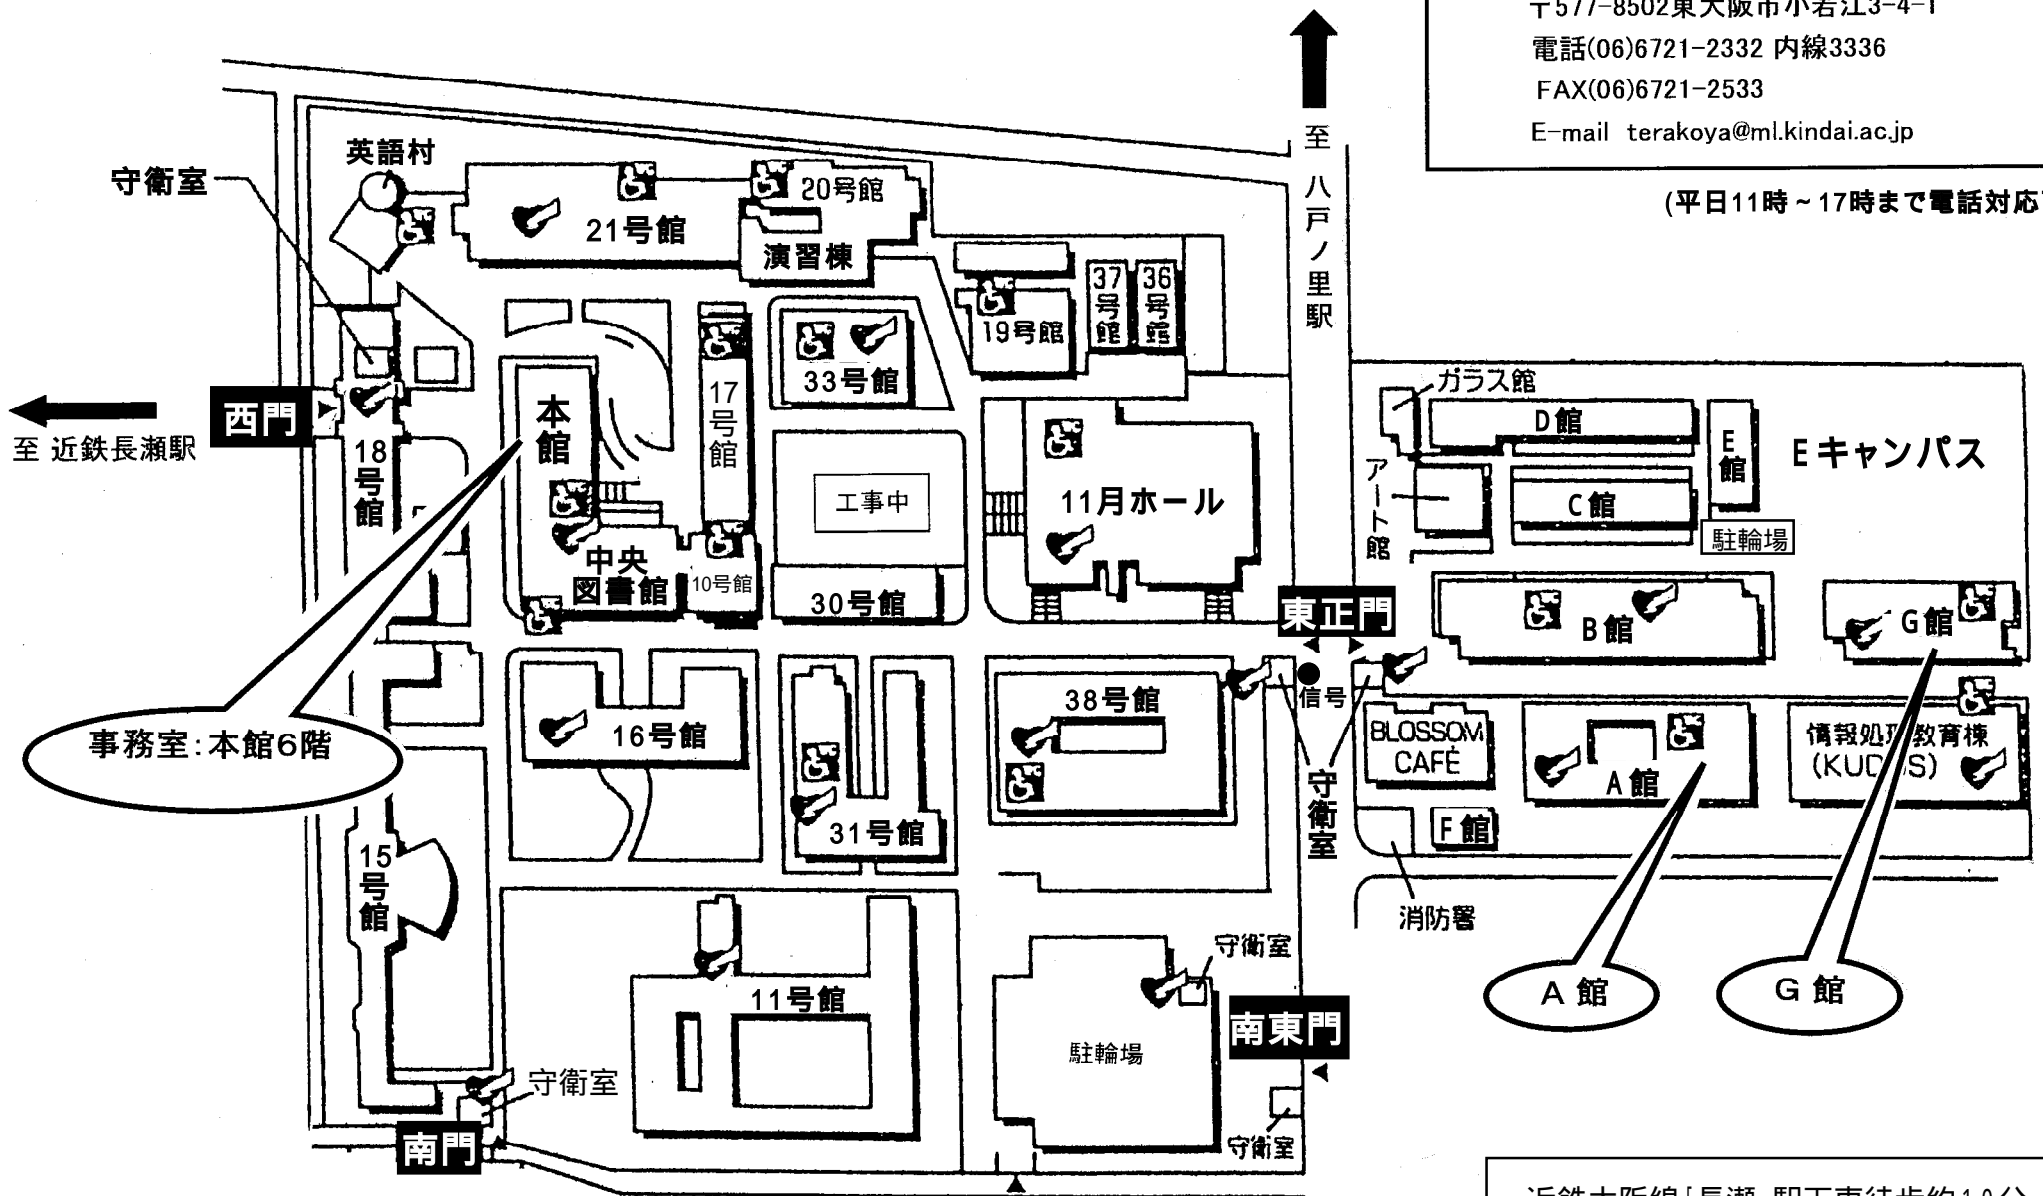

近畿大学(東大阪キャンパス)校舎配置図

日本文化研究所(寺子屋塾)事務室:本館6階

〒577-8502東大阪市小若江3-4-1

電話(06)6721-2332 内線3336

FAX(06)6721-2533

E-mail terakoya@ml.kindai.ac.jp

(平日11時~17時まで電話対応可)

・近鉄大阪線「長瀬」駅下車徒歩約10分
 ・近鉄奈良線「八戸ノ里」駅下車徒歩約20分