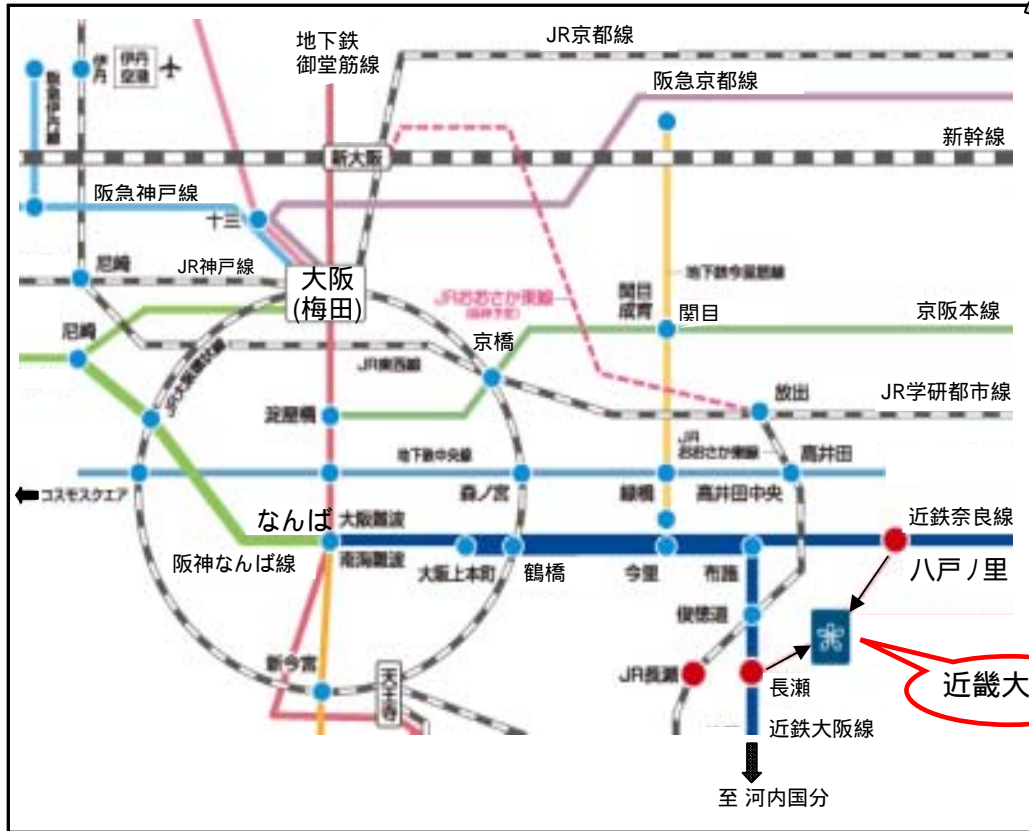

# 近畿大学 東大阪キャンパス アクセス

駐車場がございませんので、公共交通機関をご利用ください。

## 駅から近畿大学まで

- ・近鉄大阪線「長瀬」駅下車徒歩約10分 (普通電車のみ停車)
- ・近鉄奈良線「八戸ノ里」駅下車徒歩約20分 (普通電車のみ停車)