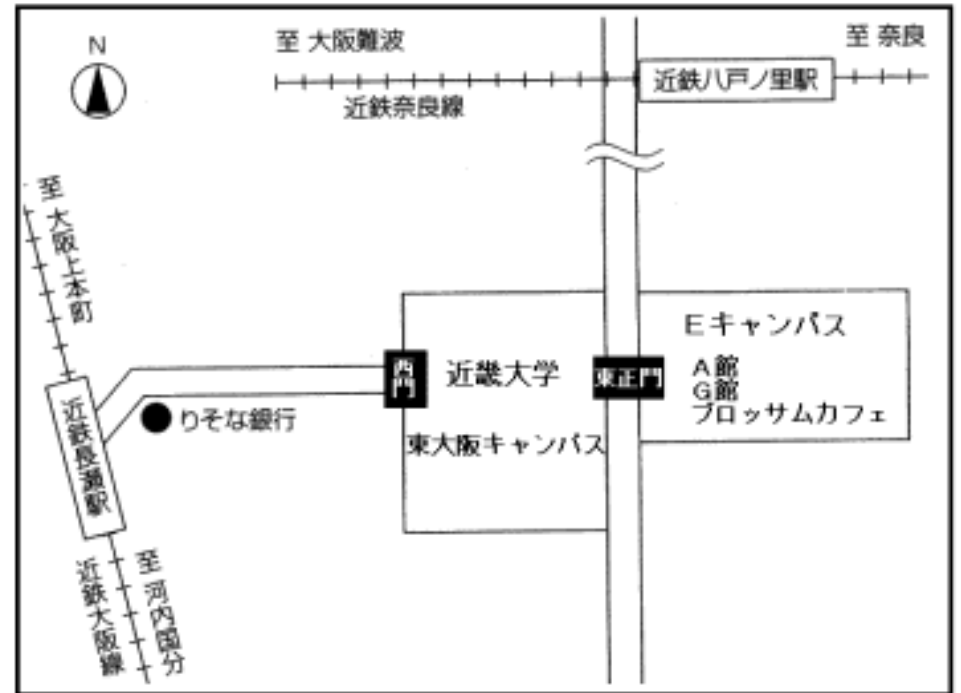

# 近畿大学 東大阪キャンパス アクセス

駐車場がございませんので、公共交通機関をご利用ください。

## 駅から近畿大学まで

- ・近鉄大阪線「長瀬」駅下車徒歩約10分 (普通電車のみ停車)
- ・近鉄奈良線「八戸ノ里」駅下車徒歩約20分 (普通電車のみ停車)