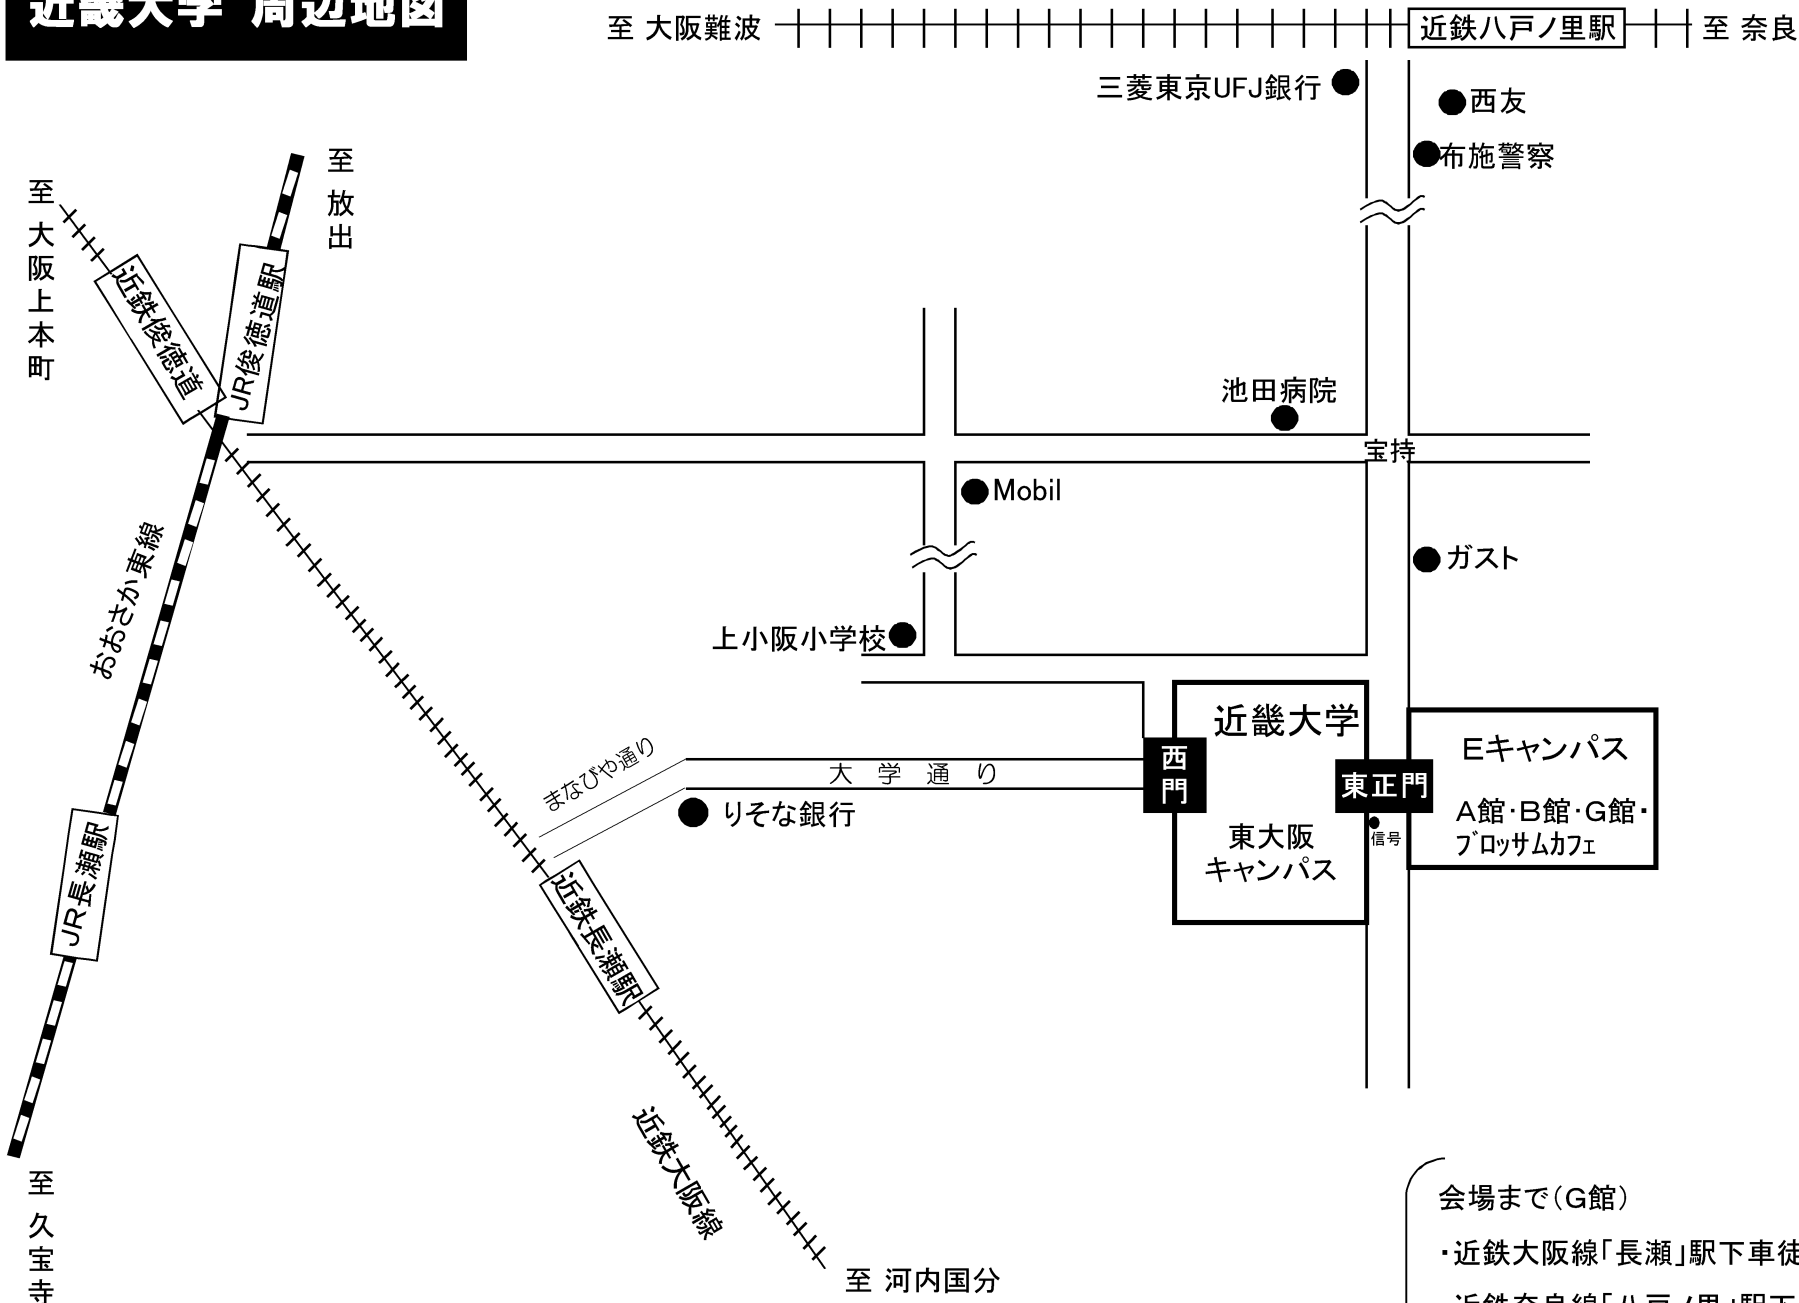

近畿大学 周辺地図

会場まで(G館)
 ・近鉄大阪線「長瀬」駅下車徒歩約15分
 ・近鉄奈良線「八戸ノ里」駅下車徒歩約20分
 ※東正門のところに信号があります