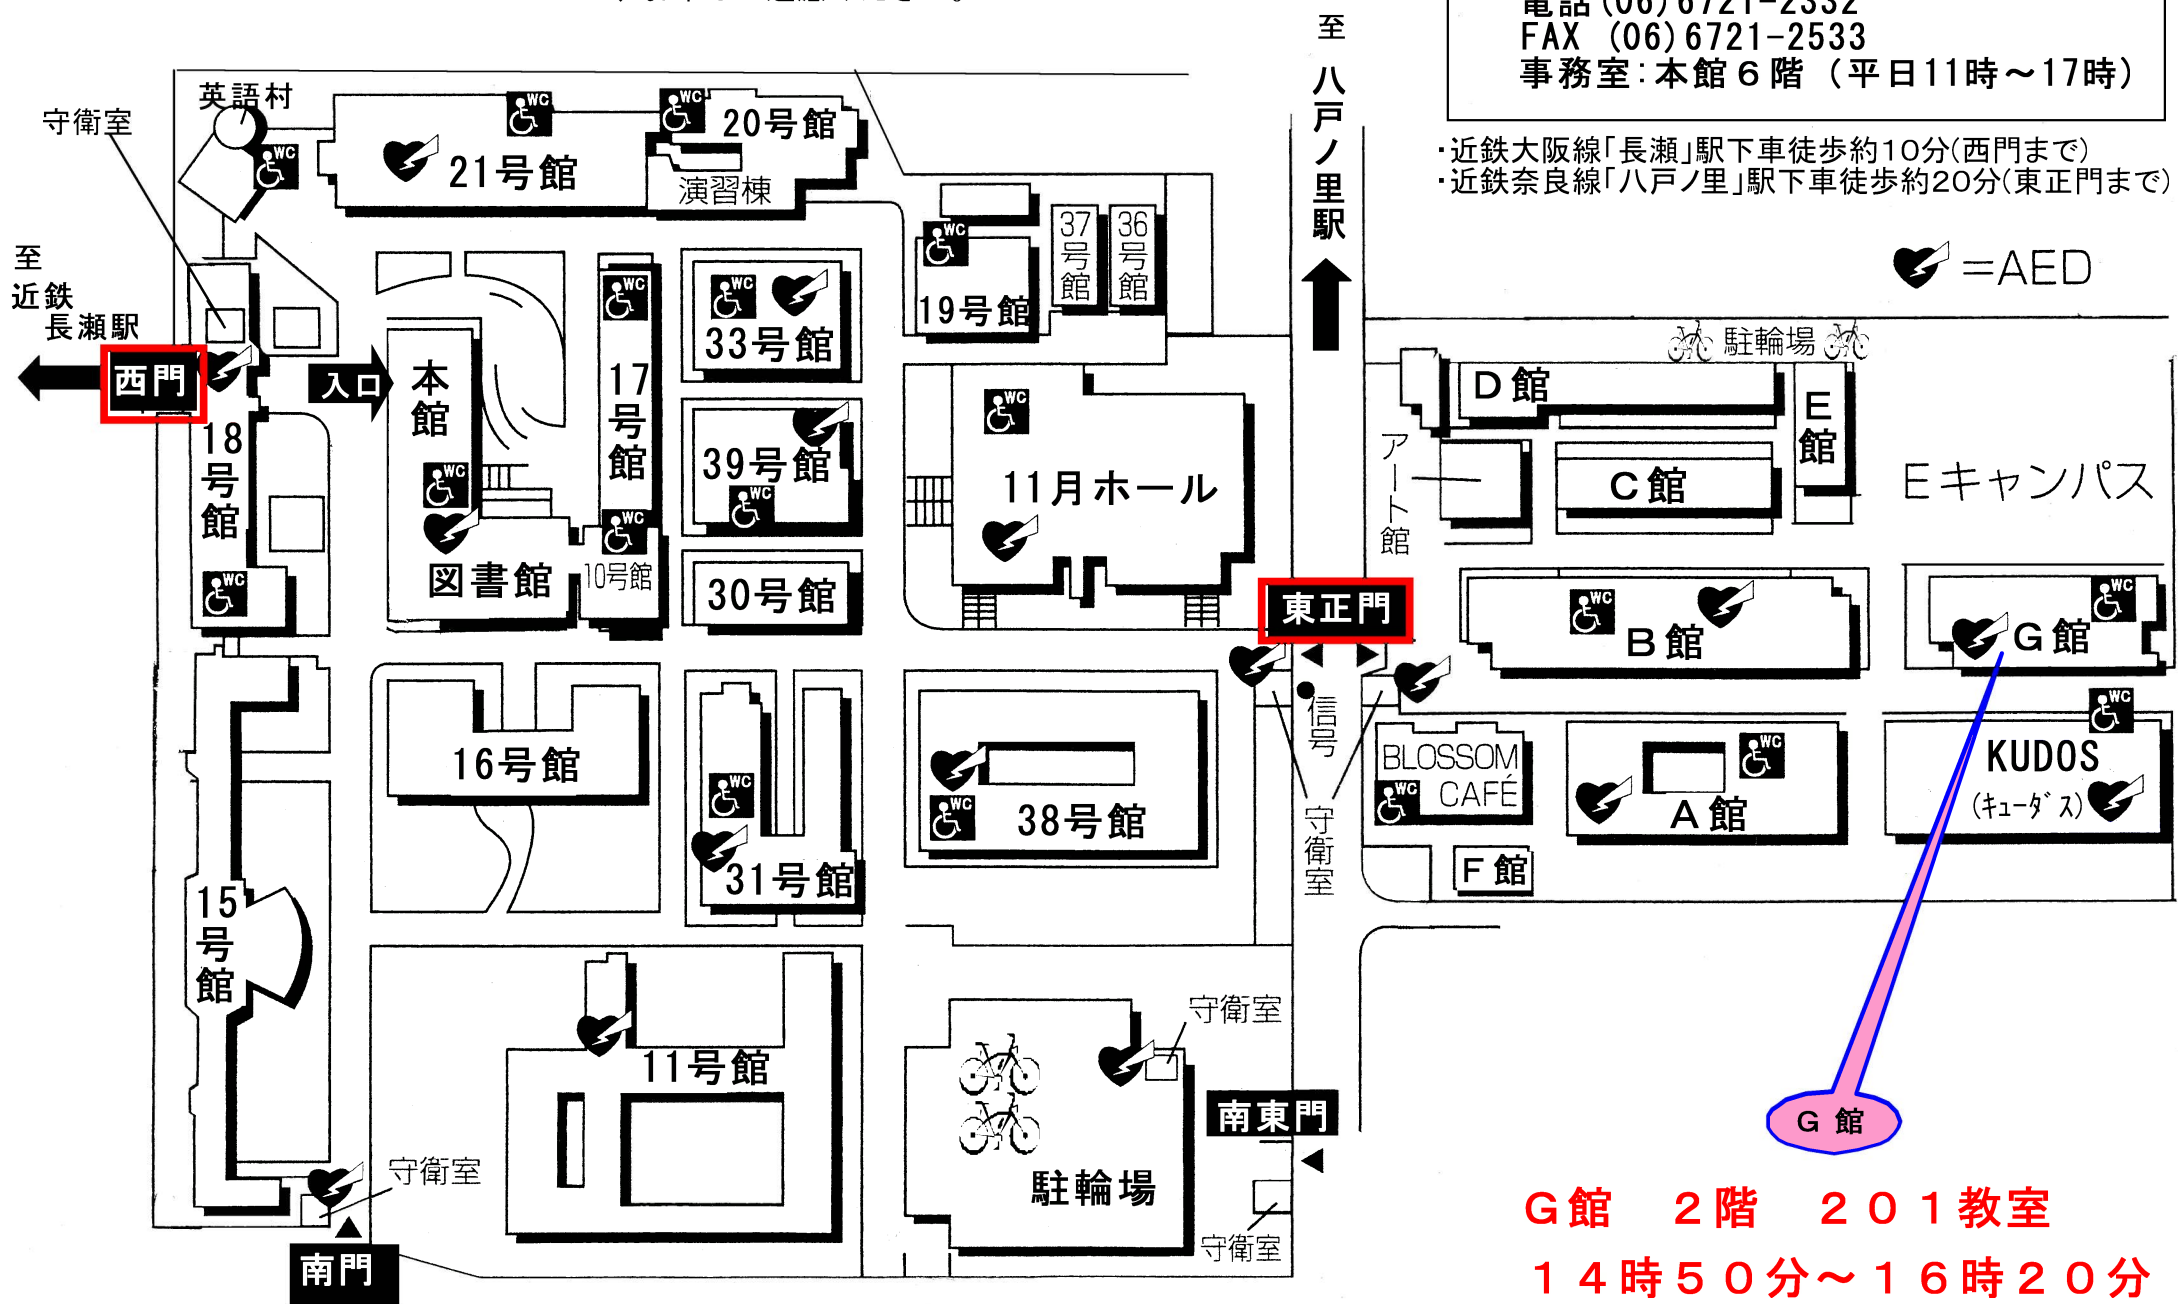

# ◆講演会場のご案内(平成24年5月25日)◆

※駐車場がございませんので、お車はご遠慮ください。

**近畿大学日本文化研究所**  
 〒577-8502  
 東大阪市小若江3-4-1  
 電話 (06) 6721-2332  
 FAX (06) 6721-2533  
 事務室: 本館 6階 (平日11時~17時)

- ・近鉄大阪線「長瀬」駅下車徒歩約10分(西門まで)
- ・近鉄奈良線「八戸ノ里」駅下車徒歩約20分(東正門まで)

**G館 2階 201教室**  
**14時50分~16時20分**