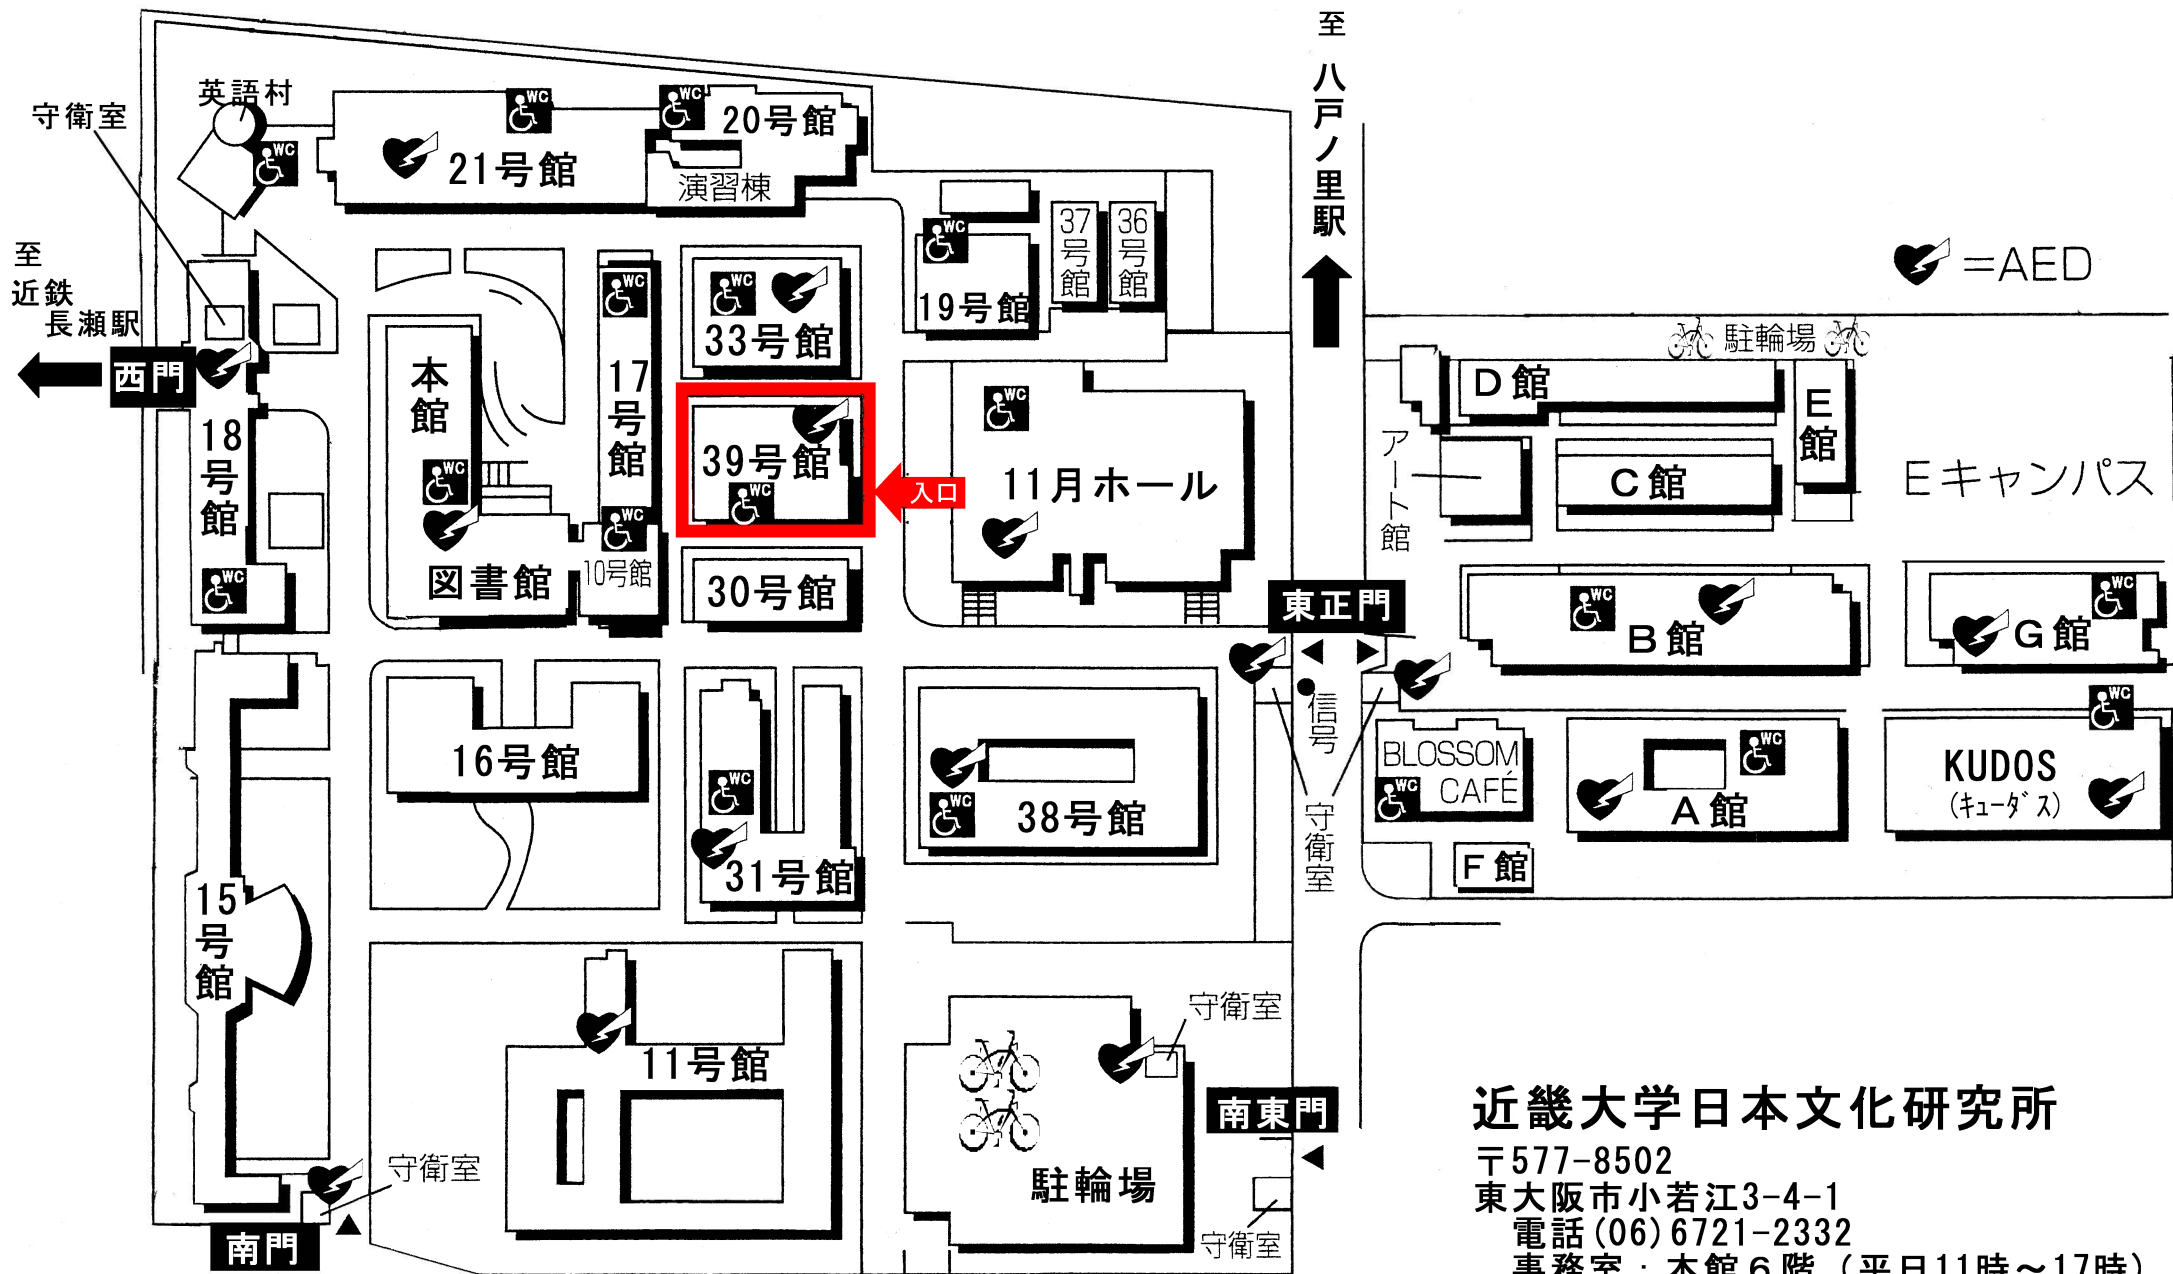

◆会場のご案内(篠田節子氏)◆ 2011年12月1日(木)

39号館 3階 301室 (14時50分~16時20分)

- ・近鉄大阪線「長瀬」駅下車徒歩約10分
- ・近鉄奈良線「八戸ノ里」駅下車徒歩約20分

※駐車場がございませんので、お車はご遠慮ください。

近畿大学日本文化研究所

〒577-8502

東大阪市小若江3-4-1

電話 (06) 6721-2332

事務室：本館6階 (平日11時~17時)